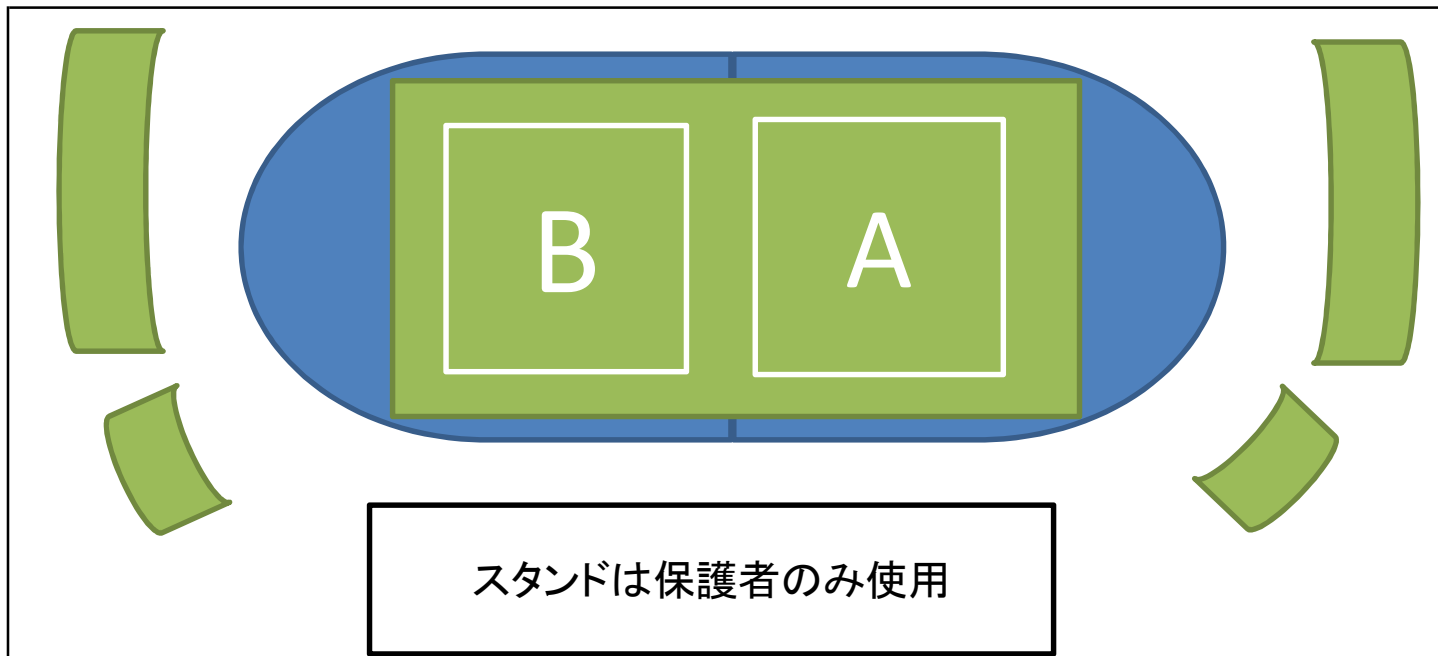

駐車場

駐車場

サンフレ

鷗州

ネッツ

ヴェルメ

コスモ

ケルト

焼山

安芸府中

多目的広場

- ・観客席は保護者のみ使用とします(ソーシャルディスタンスの確保をお願い致します)
- ・試合終了後の選手の観戦はご遠慮ください
- ・選手テントは多目的広場前の通路の指定場所に設置をお願い致します
- ・テントへの保護者の入場を禁止とします(テントの防風対策をお願い致します)
- ・W-upは多目的広場をご利用ください(競技場芝スペースは使用しない)