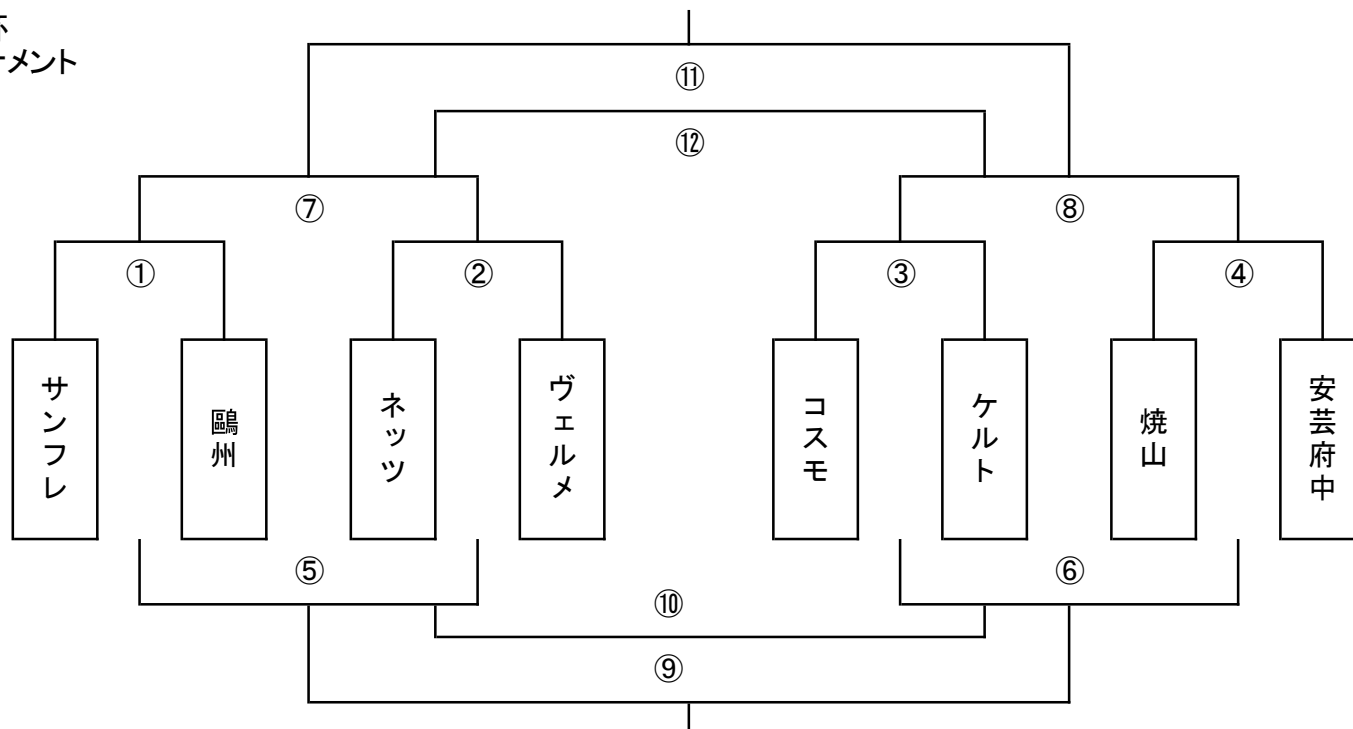

焼山

安芸府中

多目的広場

- ・観客席は保護者のみ使用とします(ソーシャルディスタンスの確保をお願い致します)
- ・試合終了後の選手の観戦はご遠慮ください
- ・選手テントは多目的広場前の通路の指定場所に設置をお願い致します
- ・テントへの保護者の入場を禁止とします(テントの防風対策をお願い致します)
- ・W-upは多目的広場をご利用ください(競技場芝スペースは使用しない)

広島U11チャレンジ杯
南支部決勝トーナメント

※7時50分から会場準備を行います、各チーム1名の参加をお願い致します。

A					
	時間	対戦		主審	予備審
①	9:20	サンフレ	鷗州	ケルト	コスモ
③	10:10	コスモ	ケルト	鷗州	サンフレ
⑥	11:25	③の敗者	④の敗者	相互	
⑦	12:15	①の勝者	②の勝者	⑤敗者	運営
⑨	13:05	⑤の勝者	⑥の勝者	相互	
決勝	14:00	⑦の勝者	⑧の勝者	運営	

B					
	時間	対戦		主審	予備審
②	9:20	ネット	ヴェルメ	焼山	安芸府
④	10:10	安芸府中	焼山	ネット	ヴェルメ
⑤	11:00	①の敗者	②の敗者	相互	
⑧	12:15	③の勝者	④の勝者	⑥敗者	運営
⑩	13:05	⑤の敗者	⑥の敗者	相互	
3決	14:00	⑦の敗者	⑧の敗者	運営	