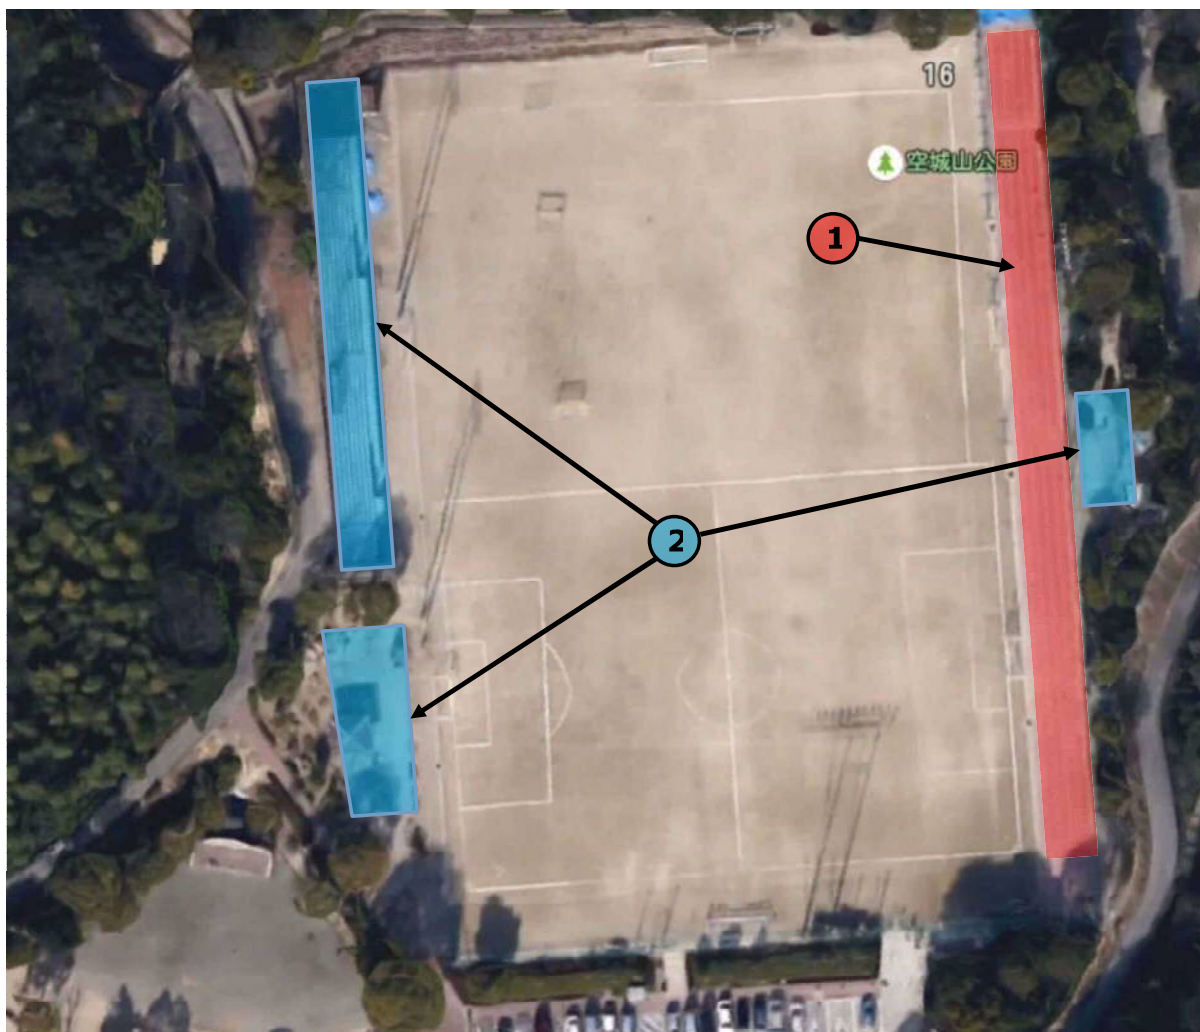

空城山公園利用上の注意

- ① この部分は陸上用直走路となります。スパイクで入らないでください。
また、ボールを使用した練習も禁止とします。
- ② この位置を各チームの荷物置場等に使用してください。

臨時駐車場の御案内

いつもお世話になっております。

空城山公園で開催の安芸府中SSSカップですが、空城山公園駐車場には駐車することができません。

駐車場については、下記に示す臨時駐車場をご利用ください。こちらの駐車場は各チーム8台でお願いいたします。また、駐車方法は各チーム2台を縦列駐車をお願いします。大変ご迷惑をおかけいたしますが、よろしくお願いいたします。