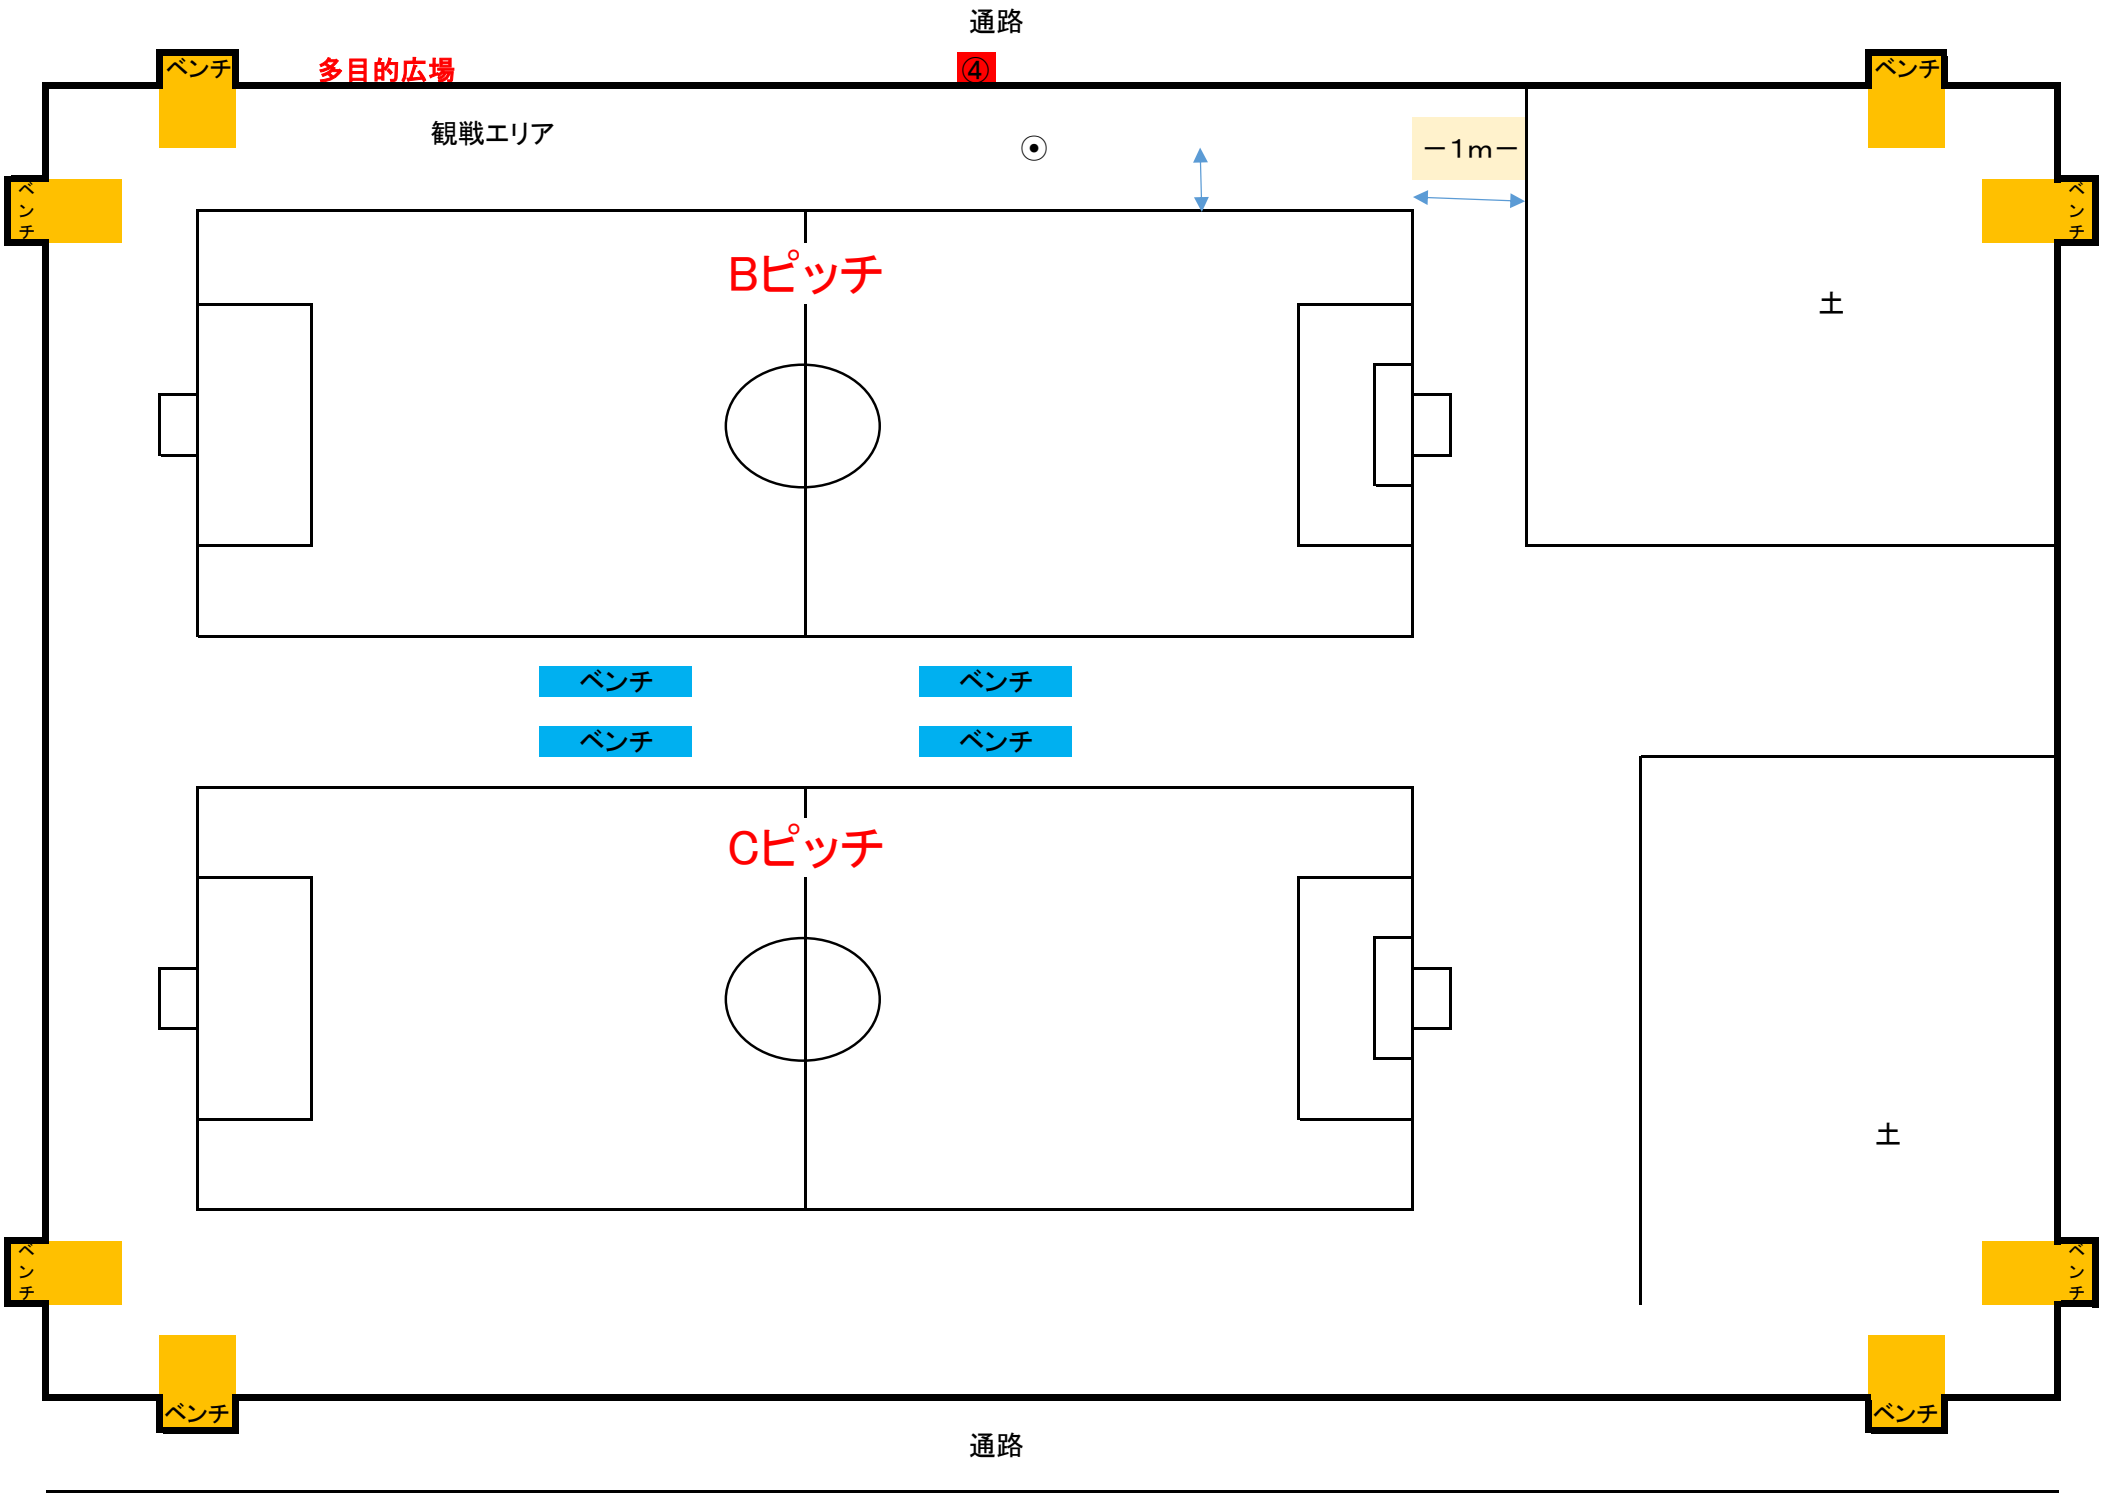

陸上競技場

待機場所

- ① 呉326
- ② 広
- ③ 呉天応
- ④ カメリア
- ⑤ 九嶺
- ⑥ 安浦
- ⑦ YMCA
- ⑧ 焼山
- ⑨ 片山

① 消毒設置

野球場