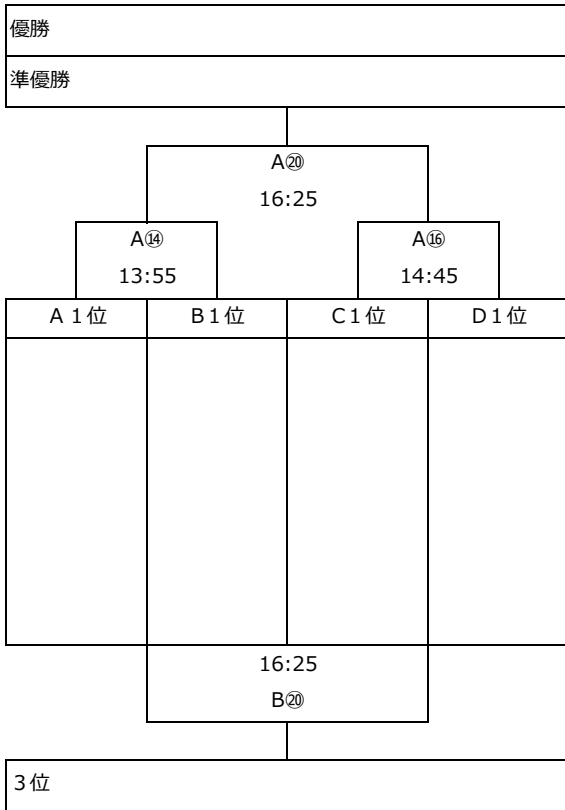

決勝トーナメント

2位トーナメント

3位トーナメント

4位トーナメント