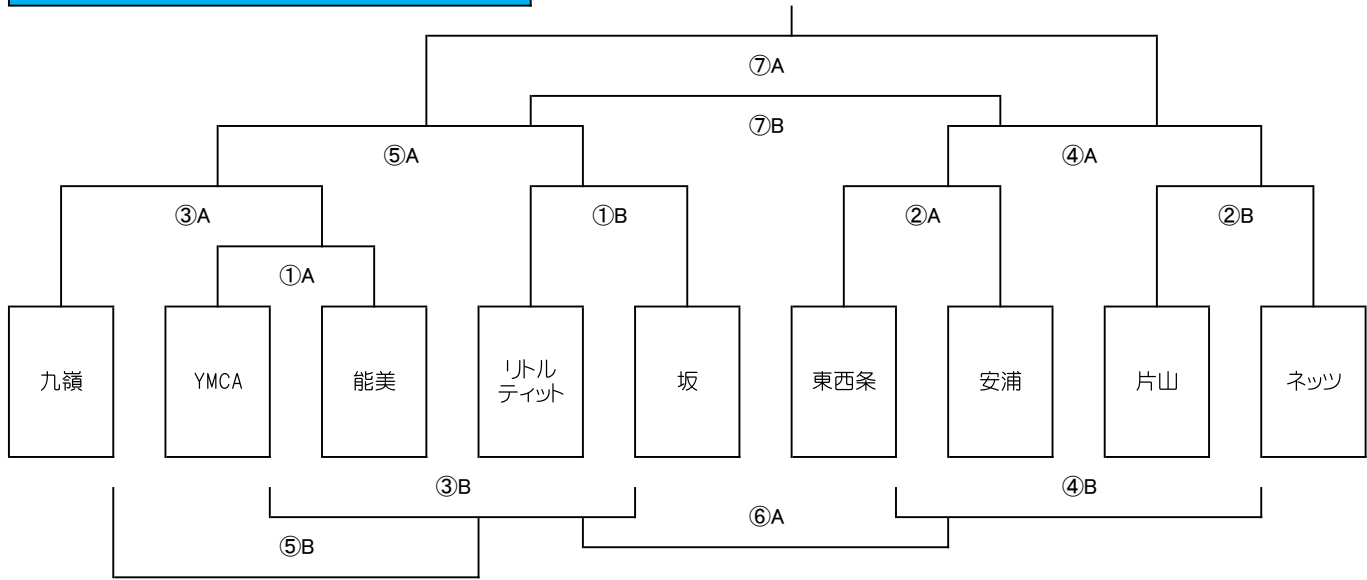

交流トーナメント

揚倉山運動公園 上段