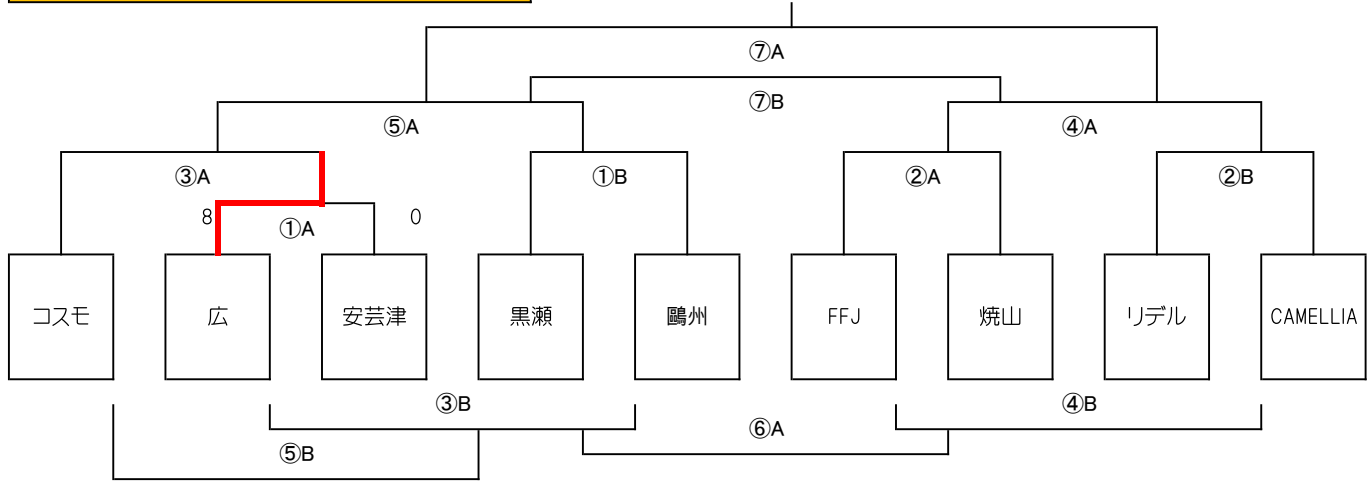

ミトヨスポーツパーク郷原 多目的