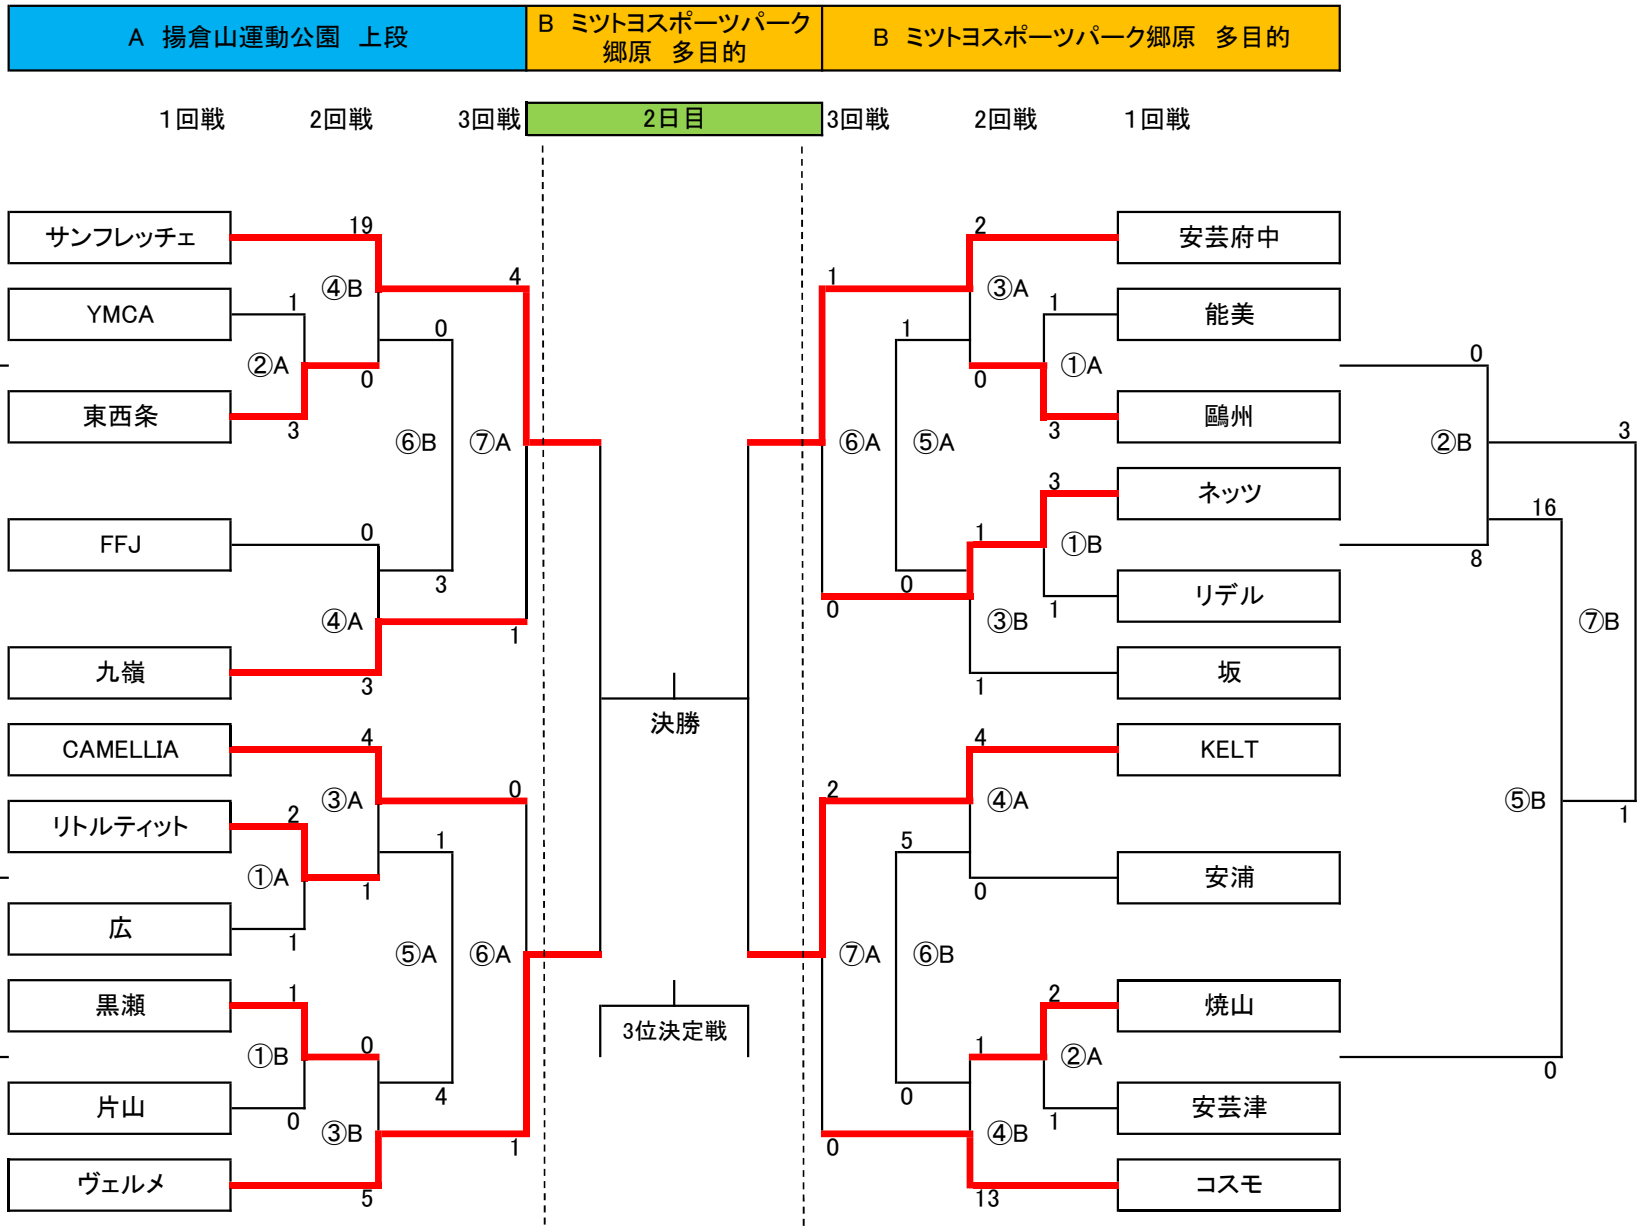

予選トーナメント表

A 揚倉山運動公園 上段						
会場準備 9:00開始 第2試合までの各チーム・各審判担当チームから1名以上						
	時間	対戦			審判	
①	10:00	リトルティット	2	1	広	ヴェルメ
②	11:10	YMCA	1	3	東西条	FFJ
③	12:00	CAMELLIA	4	1	リトルティット	①Bの敗者
④	12:50	FFJ	0	3	九嶺	③Aの敗者
⑤	13:40	YMCA	3	4	片山	相互
⑥	14:30	FFJ	3	0	東西条	②Aの敗者
⑦	15:20	YMCA	1	2	広	④Bの敗者

B 揚倉山運動公園 上段						
会場準備 9:00開始 第2試合までの各チーム・各審判担当チームから1名以上						
	時間	対戦			審判	
①	10:00	黒瀬	1	0	片山	CAMELLIA
②	11:10	広	0	1	片山	相互
③	12:00	ヴェルメ	5	0	黒瀬	①Aの敗者
④	12:50	サンフレッチェ	19	0	東西条	③Bの敗者
⑤	13:40	リトルティット	1	4	黒瀬	相互
⑥	14:30	CAMELLIA	0	1	ヴェルメ	相互
⑦	15:20	九嶺	1	4	サンフレッチェ	相互