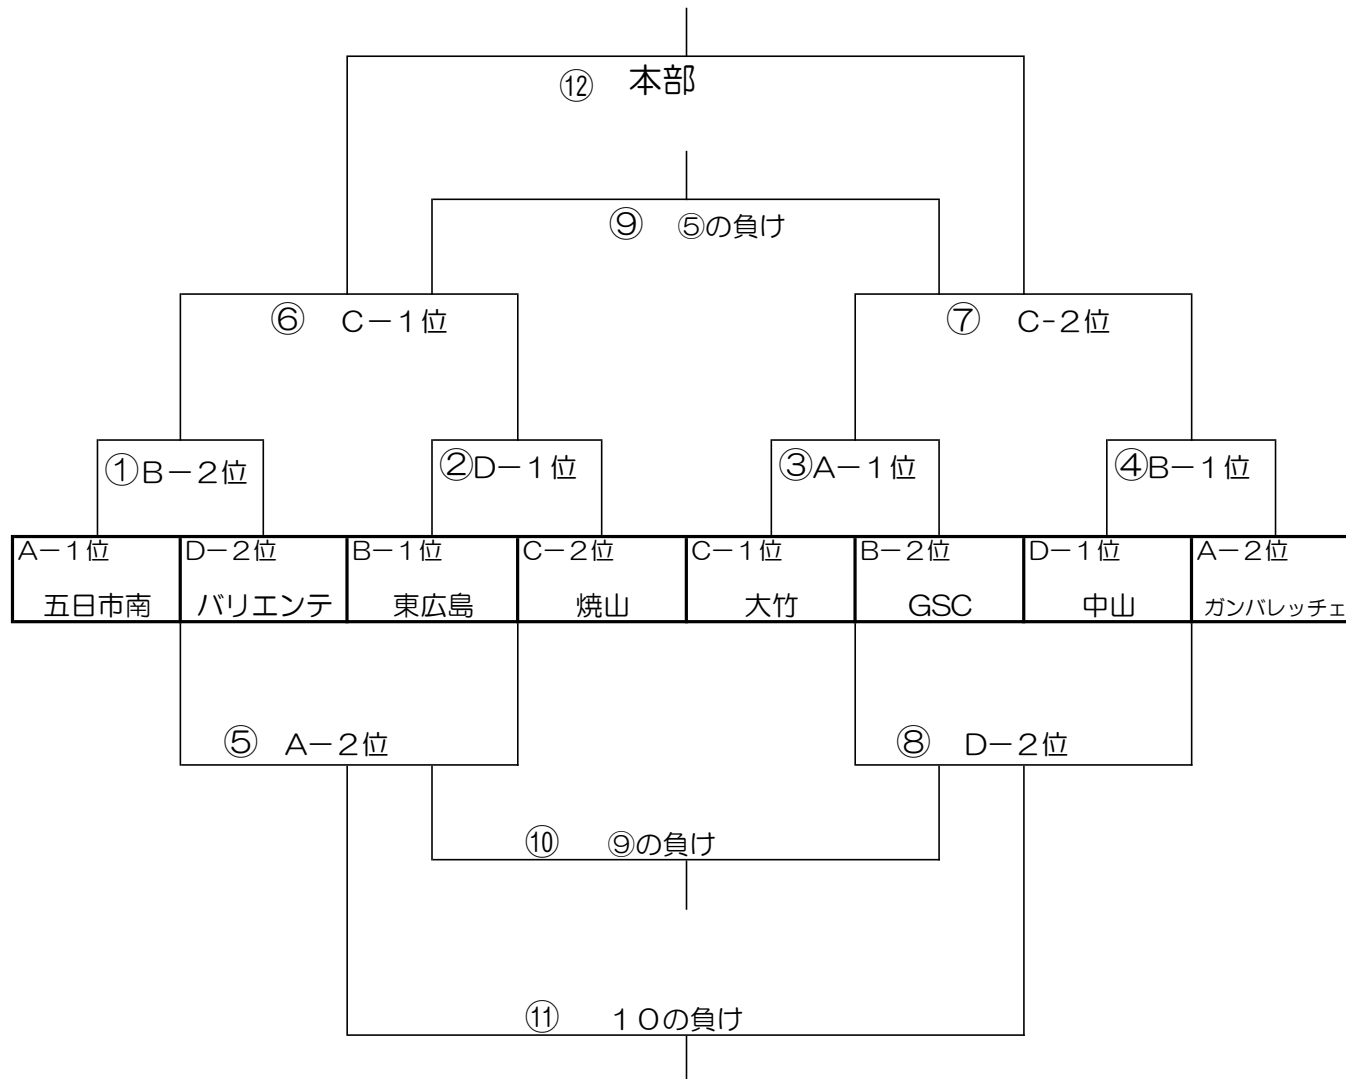

第31回 中山カップサッカー大会

会場 中山小学校 (1日目 1位 ・ 2位グループ)

プレミアトーナメント

- ① 8:45~
- ② 9:25~
- ③ 10:05~
- ④ 10:45~
- ⑤ 11:25~
- ⑥ 12:05~
- ⑦ 12:45~
- ⑧ 13:25~
- ⑨ 14:05~
- ⑩ 14:45~
- ⑪ 15:25~
- ⑫ 16:05~