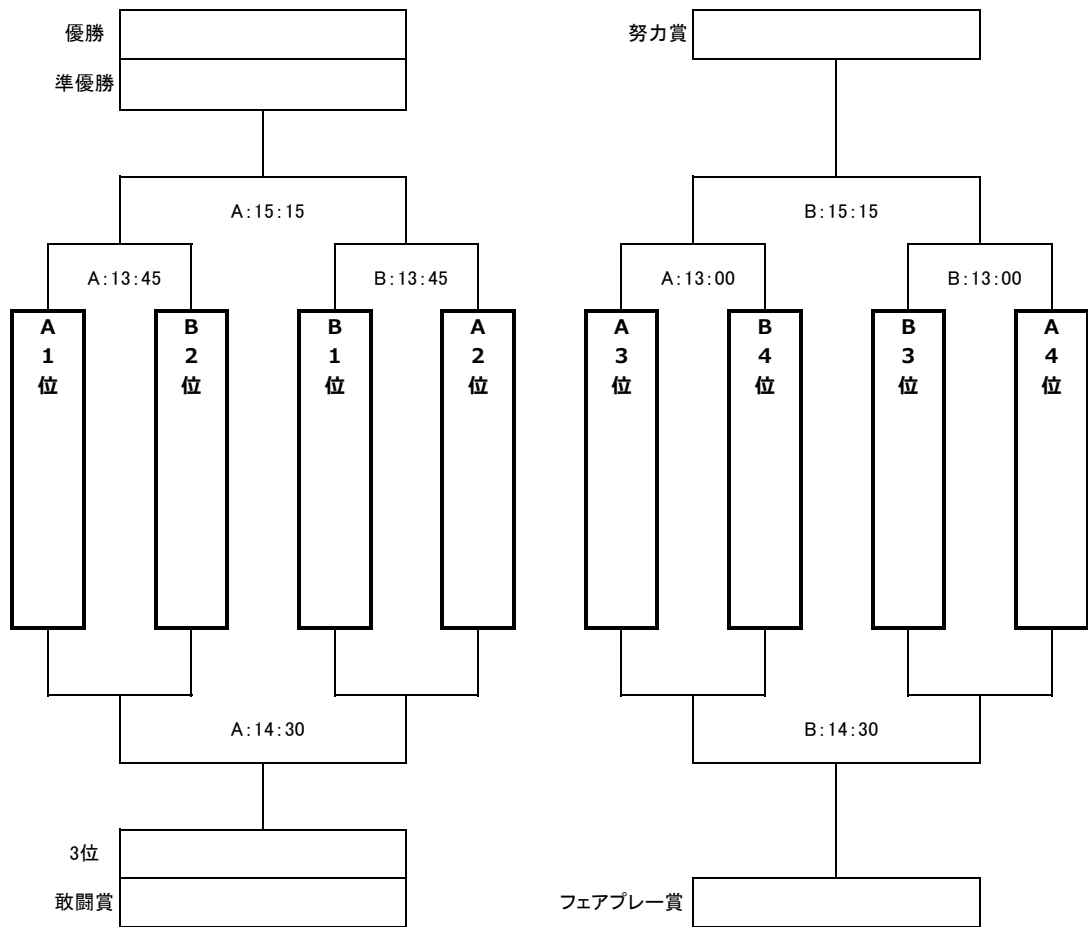

第22回黒瀬杯少年サッカー大会スケジュール

会場 広島国際大学人工芝グラウンド

R5/2/12(日)

広島国際大学

1 予選リーググループ(組み合わせ)

A		B	
ヴェルメ		府中	
焼山		中山	
安芸津		東西条	
鷗州		黒瀬	

2 スケジュール

		Aコート				Bコート			
①	9:00	ヴェルメ	-	焼山	安芸津	-	鷗州		
②	9:45	府中	-	中山	東西条	-	黒瀬		
③	10:30	ヴェルメ	-	安芸津	焼山	-	鷗州		
④	11:15	府中	-	東西条	中山	-	黒瀬		
		休憩				休憩			
⑤	13:00	A3位	-	B4位	A3位	-	B4位		
⑥	13:45	A1位	-	B2位	B1位	-	A2位		
⑦	14:30	⑤A勝ち	-	⑤B勝ち	⑤A負け	-	⑤B負け		
⑧	15:15	⑥A勝ち	-	⑥B勝ち	⑥A負け	-	⑥B負け		

3 予選リーグ対戦表

Aグループ					勝点	得点	失点	得失差	順位
	ヴェルメ	焼山	安芸津	鷗州					
ヴェルメ									
焼山									
安芸津									
鷗州									
Bグループ					勝点	得点	失点	得失差	順位
	府中	中山	東西条	黒瀬					
府中									
中山									
東西条									
黒瀬									

◎コートの設定※人工芝グラウンド

決勝トーナメント/下位トーナメント表

駐車場から試合会場までは徒歩になります。(黄色線)

観戦エリア

アップスペース

Aコート

チームベンチ

Bコート

観戦エリア

観戦エリア

本部

各チーム待機テント

各チーム待機テント

Google