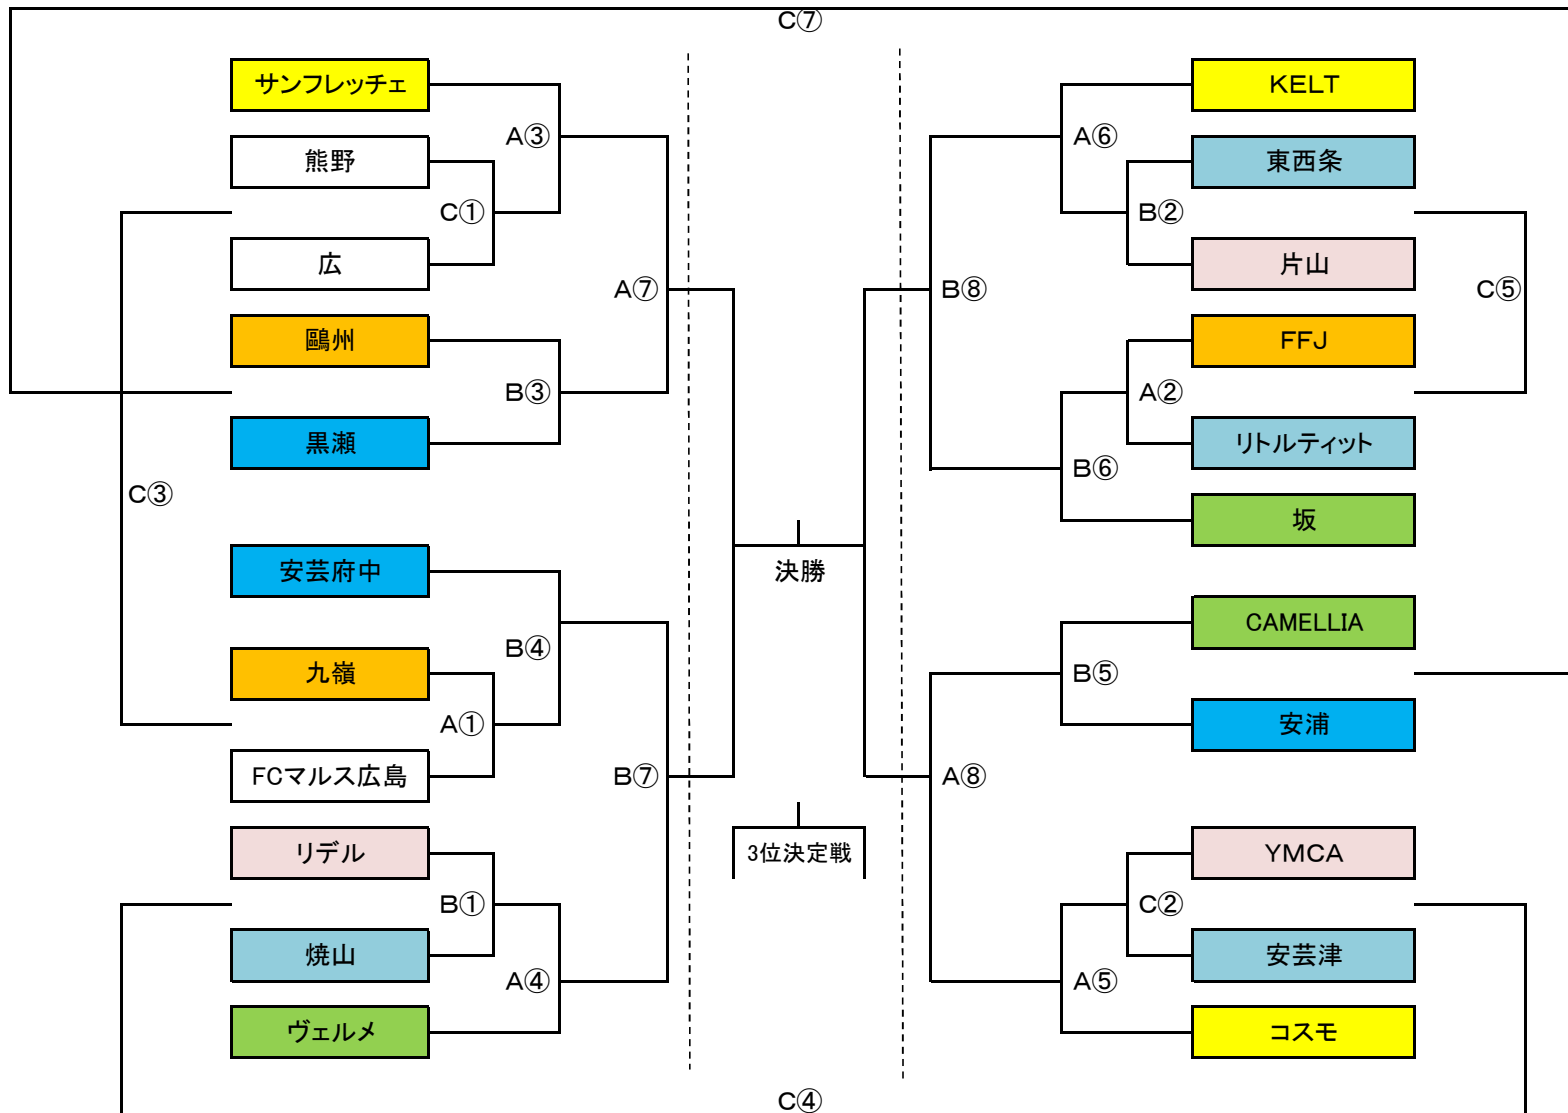

予選トーナメント表(チーム名記入版)

1回戦    2回戦    3回戦    2日目    3回戦    2回戦    1回戦

1日目 スケジュール

A				
	時間	対戦		審判
①	10:00	九嶺	FCマルス広島	サンフレッチェ
②	10:50	FFJ	リトルティット	ヴェルメ
③	11:40	サンフレッチェ	C①の勝者	CAMELLIA
④	12:30	ヴェルメ	B①の勝者	KELT
⑤	13:20	コスモ	C②の勝者	A①の敗者
⑥	14:10	KELT	B②の勝者	A④の敗者
⑦	15:00	A③の勝者	B③の勝者	A⑤の敗者
⑧	15:50	A⑤の勝者	B⑤の勝者	A⑥の敗者

B				
	時間	対戦		審判
①	10:00	リデル	焼山	黒瀬
②	10:50	片山	東西条	安芸府中
③	11:40	黒瀬	鷗州	安浦
④	12:30	安芸府中	A①の勝者	坂
⑤	13:20	CAMELLIA	安浦	B①の敗者
⑥	14:10	坂	A②の勝者	C④の敗者
⑦	15:00	A④の勝者	B④の勝者	C⑤の敗者
⑧	15:50	A⑥の勝者	B⑥の勝者	B⑥の敗者

C				
	時間	対戦		審判
①	10:00	広	熊野	鷗州
②	10:50	YMCA	安芸津	コスモ
③	11:40	A①の敗者	C①の敗者	相互
④	12:30	B①の敗者	C②の敗者	相互
⑤	13:20	A②の敗者	B②の敗者	相互
⑥	14:10	-	-	-
⑦	15:00	B③の敗者	B⑤の敗者	相互
⑧	15:50	-	-	-

★結果的に、1試合となったチームが出た場合、C⑥・C⑧で都合のよいチームと試合可能なよう調整します。

★第1試合・第2試合の各チーム及び審判担当にて、8時30分から会場準備をお願いします。