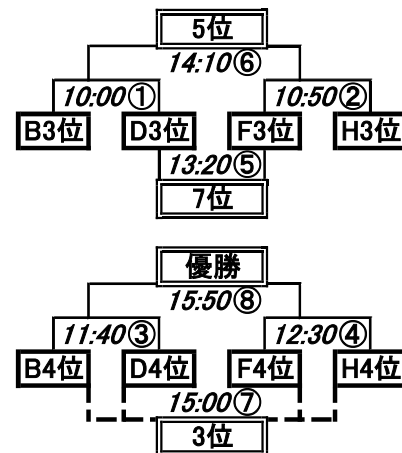

EF中山小G

9:00
9:40
10:20
11:00
11:40
12:20
13:00
13:40
14:20
15:00
15:40
16:20

		PK	得点	vs	得点	PK	審判
F	中山			vs		広瀬	城山
E	城山			vs		大芝	中山
F	中山			vs		亀山	広瀬
E	城山			vs		セントラル	大芝
F	広瀬			vs		東西条	亀山
E	大芝			vs		駅家西	セントラル
F	広瀬			vs		亀山	東西条
E	大芝			vs		セントラル	駅家西
F	中山			vs		東西条	亀山
E	城山			vs		駅家西	広瀬
F	亀山			vs		東西条	中山
E	セントラル			vs		駅家西	城山

E	城山	大芝	セントラル	駅家西	勝	分勝	分負	負	勝点	得失	順位
城山		0 vs 0	0 vs 0	0 vs 0					0	0	
大芝	0 vs 0		0 vs 0	0 vs 0					0	0	
セントラル	0 vs 0	0 vs 0		0 vs 0					0	0	
駅家西	0 vs 0	0 vs 0	0 vs 0						0	0	

F	中山	広瀬	亀山	東西条	勝	分勝	分負	負	勝点	得失	順位
中山		0 vs 0	0 vs 0	0 vs 0					0	0	
広瀬	0 vs 0		0 vs 0	0 vs 0					0	0	
亀山	0 vs 0	0 vs 0		0 vs 0					0	0	
東西条	0 vs 0	0 vs 0	0 vs 0						0	0	

BDFH中山小グランド

GH矢賀小G

9:00
9:40
10:20
11:00
11:40
12:20
13:00
13:40
14:20
15:00
15:40
16:20

		PK	得点	vs	得点	PK	審判
H	矢賀			vs		観音	舟入
G	舟入			vs		KSC	矢賀
H	矢賀			vs		Gsc	観音
G	舟入			vs		焼山	KSC
H	観音			vs		和木	Gsc
G	KSC			vs		南輝	焼山
H	観音			vs		Gsc	和木
G	KSC			vs		焼山	南輝
H	矢賀			vs		和木	Gsc
G	舟入			vs		南輝	観音
H	Gsc			vs		和木	矢賀
G	焼山			vs		南輝	舟入

G	舟入	KSC	焼山	南輝	勝	分勝	分負	負	勝点	得失	順位
舟入		0 vs 0	vs 0	0 vs 0					0	0	
KSC	0 vs 0		0 vs 0	0 vs 0					0	0	
焼山	0 vs 0	0 vs 0		0 vs 0					0	0	
南輝	0 vs 0	0 vs 0	0 vs 0						0	0	

H	矢賀	観音	Gsc	和木	勝	分勝	分負	負	勝点	得失	順位
矢賀		0 vs 0	0 vs 0	0 vs 0					0	0	
観音	0 vs 0		0 vs 0	0 vs 0					0	0	
Gsc	0 vs 0	0 vs 0		0 vs 0					0	0	
和木	0 vs 0	0 vs 0	0 vs 0						0	0	