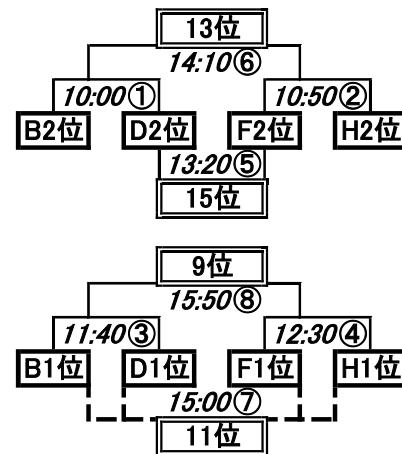

BDFH中山小グランド

GH矢賀小G

9:00
9:40
10:20
11:00
11:40
12:20
13:00
13:40
14:20
15:00
15:40
16:20

		PK	得点	vs	得点	PK	審判
H	矢賀			vs		観音	舟入
G	舟入			vs		KSC	矢賀
H	矢賀			vs		Gsc	観音
G	舟入			vs		焼山	KSC
H	観音			vs		和木	Gsc
G	KSC			vs		南輝	焼山
H	観音			vs		Gsc	和木
G	KSC			vs		焼山	南輝
H	矢賀			vs		和木	Gsc
G	舟入			vs		南輝	観音
H	Gsc			vs		和木	矢賀
G	焼山			vs		南輝	舟入

G	舟入	KSC	焼山	南輝	勝	分勝	分負	負	勝点	得失	順位
舟入		0 vs 0	vs 0	0 vs 0					0	0	
KSC	0 vs 0		0 vs 0	0 vs 0					0	0	
焼山	0 vs 0	0 vs 0		0 vs 0					0	0	
南輝	0 vs 0	0 vs 0	0 vs 0						0	0	

H	矢賀	観音	Gsc	和木	勝	分勝	分負	負	勝点	得失	順位
矢賀		0 vs 0	0 vs 0	0 vs 0					0	0	
観音	0 vs 0		0 vs 0	0 vs 0					0	0	
Gsc	0 vs 0	0 vs 0		0 vs 0					0	0	
和木	0 vs 0	0 vs 0	0 vs 0						0	0	