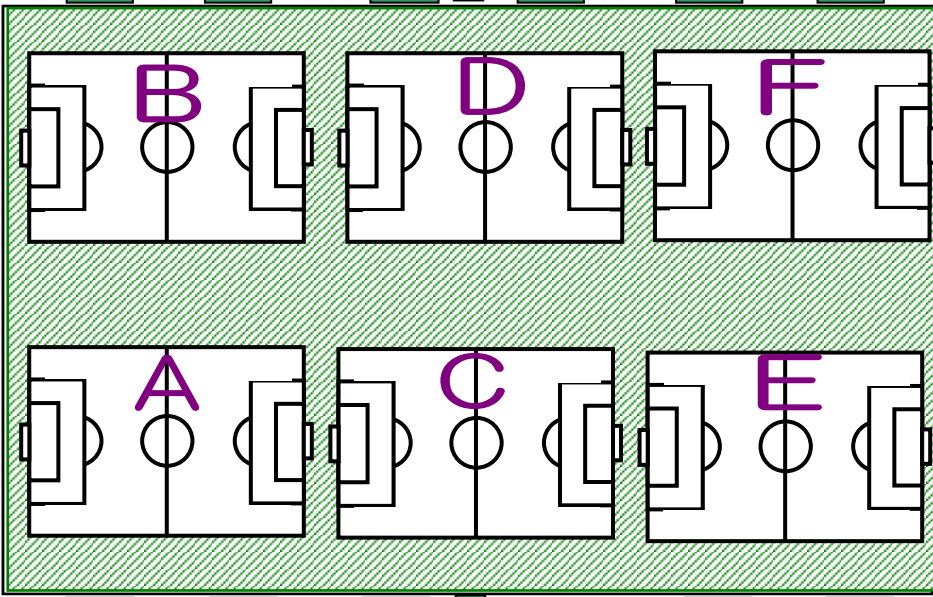

11月4日(土)
9:00~12:00

バックスタンド側

電光掲示板側

大型映像側

西マラソングート

メインスタンド側

東マラソングート

ダッグアウトから入場

メインスタンドから入場

広島広域公園 全体平面図

西マラソンゲート

参加者用駐車場

五日市IC

アストラムライン
広域公園前駅

商工センター・五日市方面

沼田・安古市方面