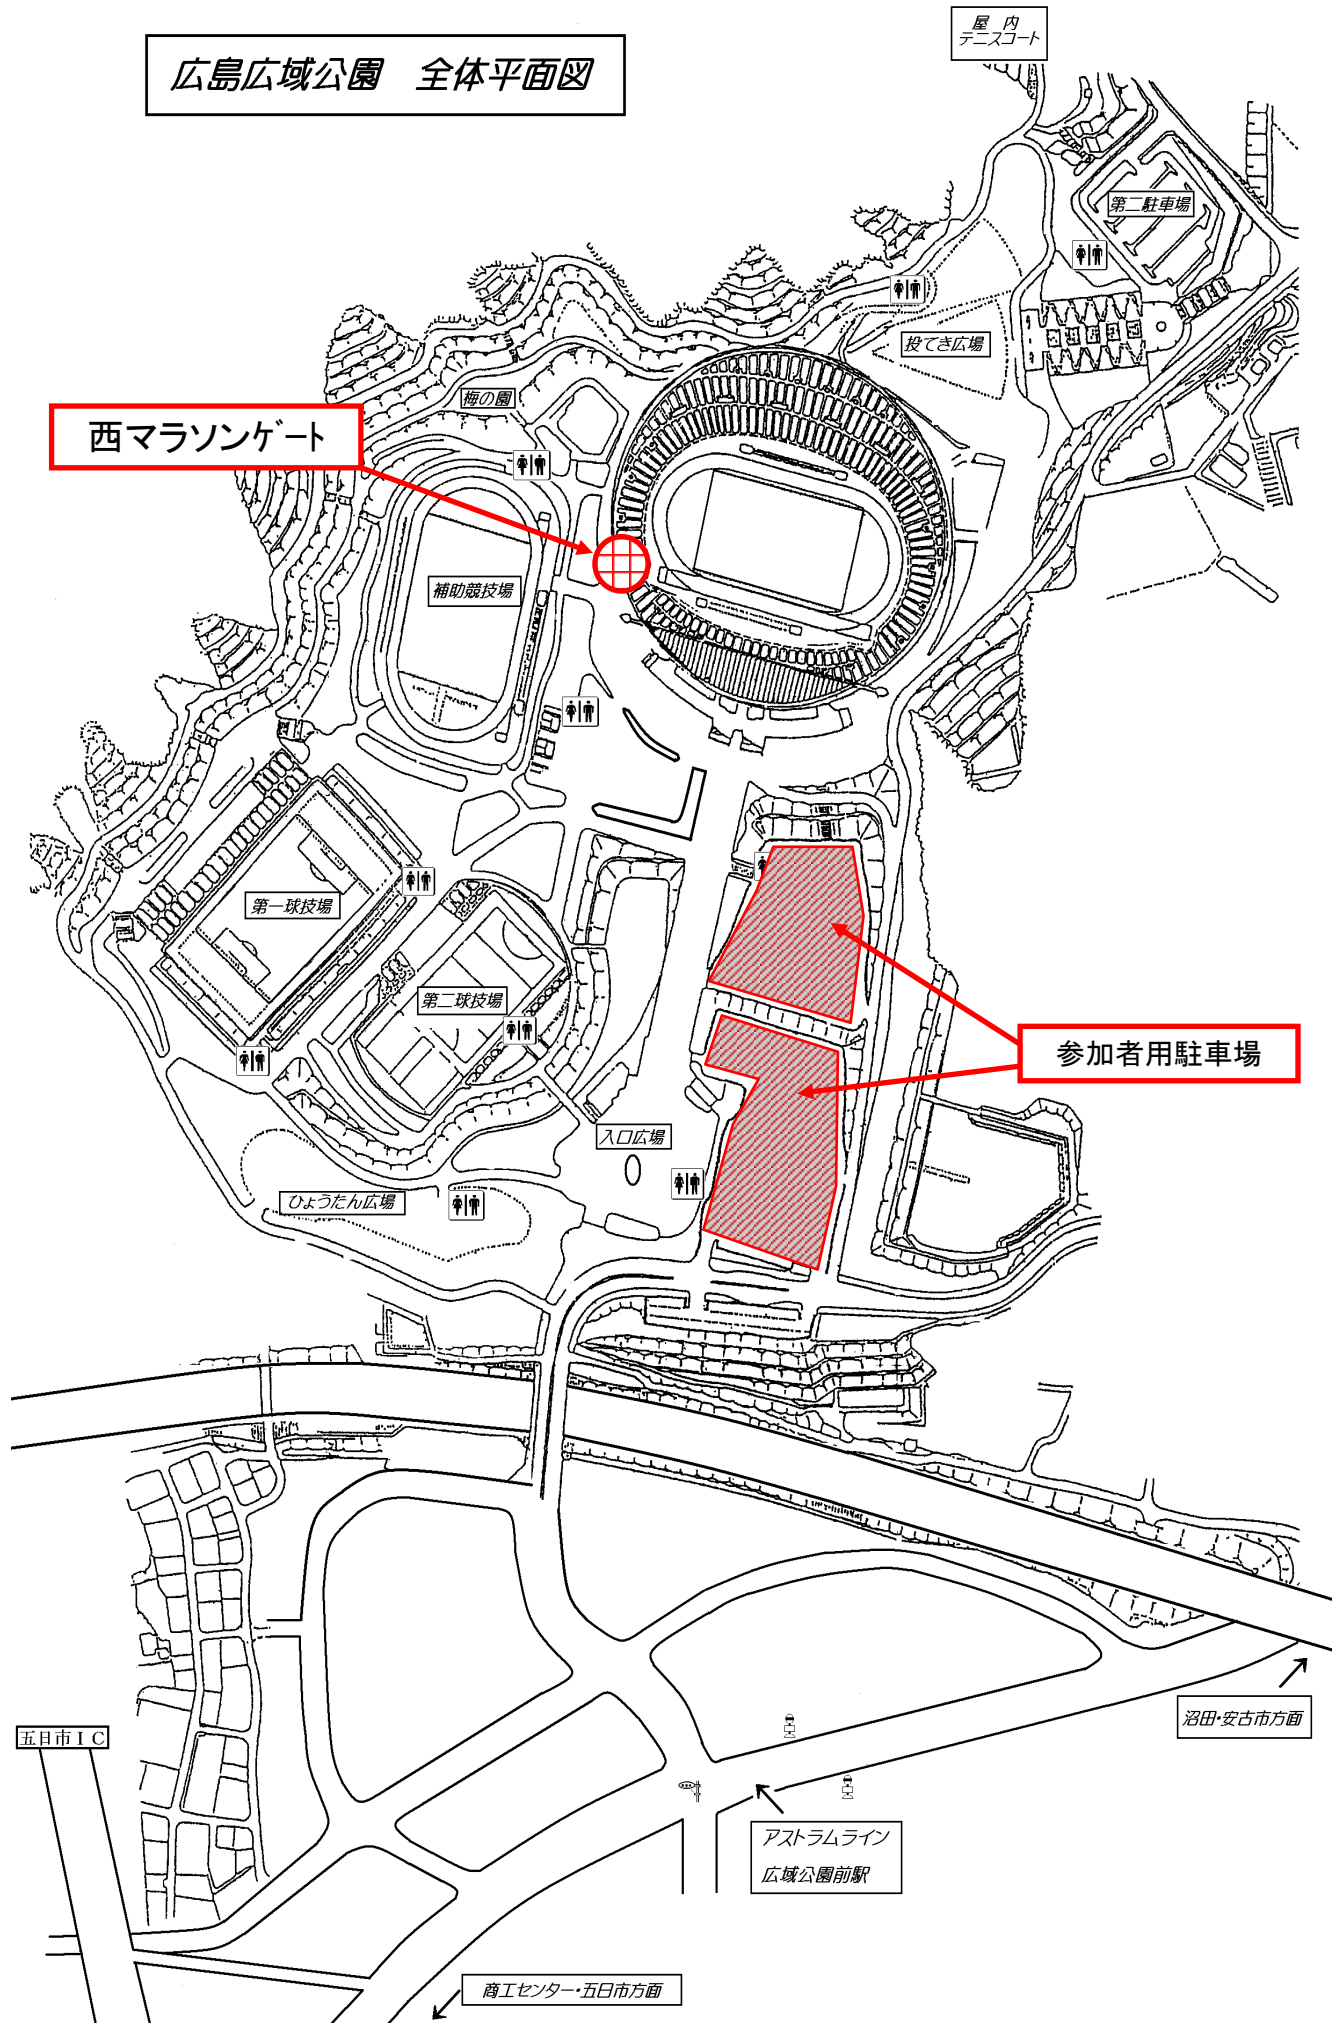

11月4日(土)
9:00~12:00

バックスタンド側

電光掲示板側

大型映像側

西マラソングート

メインスタンド側

東マラソングート

ダッグアウトから入場

メインスタンドから入場

広島広域公園 全体平面図

西マラソンゲート

参加者用駐車場

五日市IC

アストラムライン
広域公園前駅

商工センター・五日市方面

沼田・安古市方面