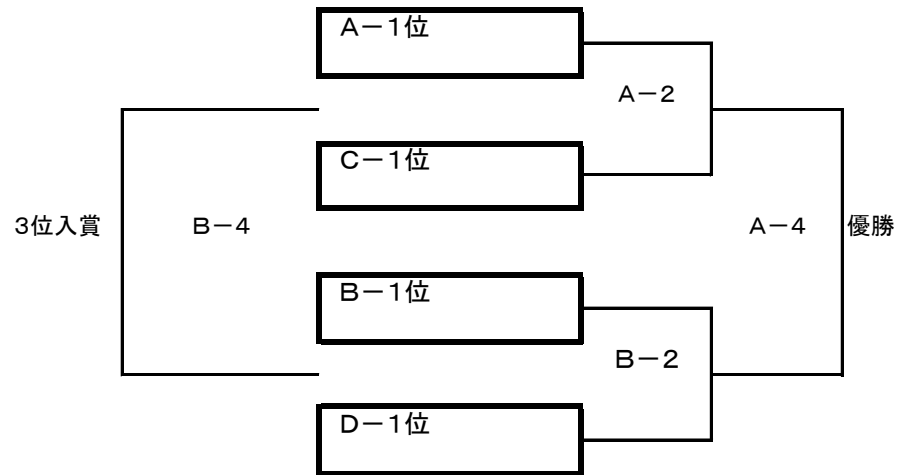

注意事項

- 大会運営を円滑に行うため、試合開始時間前には各ピッチサイドで待機して準備をお願い致します
- 芝生内でのベンチ、テント等の持ち込みは禁止されていますのでご協力をお願い致します

【 順位決定 トーナメント 】

12分ハーフ(3分以内休憩)※同点の場合 即3人制PK戦で決着をつける

《 グレードⅠ トーナメント 》

《 グレードⅡ トーナメント 》

《 グレードⅢ トーナメント 》

《 グレードⅣ トーナメント 》

順位トーナメント タイムスケジュール

《 A コート 》			《 B コート 》		
開始時間	対戦カード	審判		対戦カード	審判
12:50	GⅡ 1回戦 (A-1)	相互		GⅡ 1回戦 (B-1)	相互
13:25	GⅠ 1回戦 (A-2)	相互		GⅠ 1回戦 (B-2)	相互
13:55	GⅡ 決勝戦 (A-3)	相互		GⅡ 3位決戦 (B-3)	相互
14:30	GⅠ 決勝戦 (A-4)	相互		GⅠ 3位決戦 (B-4)	相互