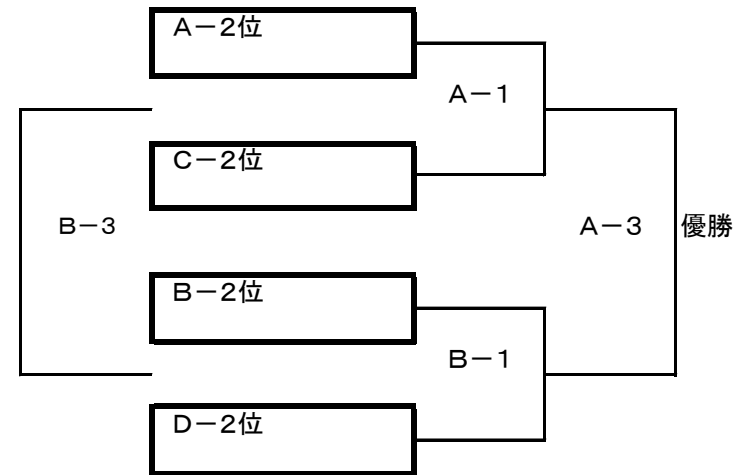

《 Cコート 》

《 Dコート 》

開始時間	対戦カード		審判	対戦カード		審判
9:00	地御前 *	麻里布	相互	大芝 *	Sウエスト	相互
9:30	大野西 *	井口台	相互	マルス *	KSC	相互
10:00	地御前 *	大芝	相互	麻里布 *	Sウエスト	相互
10:30	大野西 *	マルス	相互	井口台 *	KSC	相互
11:00	Sウエスト *	地御前	相互	麻里布 *	大芝	相互
11:30	KSC *	大野西	相互	マルス *	井口台	相互
12:00	休憩			休憩		

注意事項

- 大会運営を円滑に行うため、試合開始時間前には各ピッチサイドで待機して準備をお願い致します
- 芝生内でのベンチ、テント等の持ち込みは禁止されていますのでご協力をお願い致します

【 順位決定 トーナメント 】

12分ハーフ(3分以内休憩)※同点の場合 即3人制PK戦で決着をつける

《 グレードⅠ トーナメント 》

《 グレードⅡ トーナメント 》

《 グレードⅢ トーナメント 》

《 グレードⅣ トーナメント 》

順位トーナメント タイムスケジュール

《 A コート 》			《 B コート 》		
開始時間	対戦カード	審判		対戦カード	審判
12:50	GⅡ 1回戦 (A-1)	相互		GⅡ 1回戦 (B-1)	相互
13:25	GⅠ 1回戦 (A-2)	相互		GⅠ 1回戦 (B-2)	相互
13:55	GⅡ 決勝戦 (A-3)	相互		GⅡ 3位決戦 (B-3)	相互
14:30	GⅠ 決勝戦 (A-4)	相互		GⅠ 3位決戦 (B-4)	相互