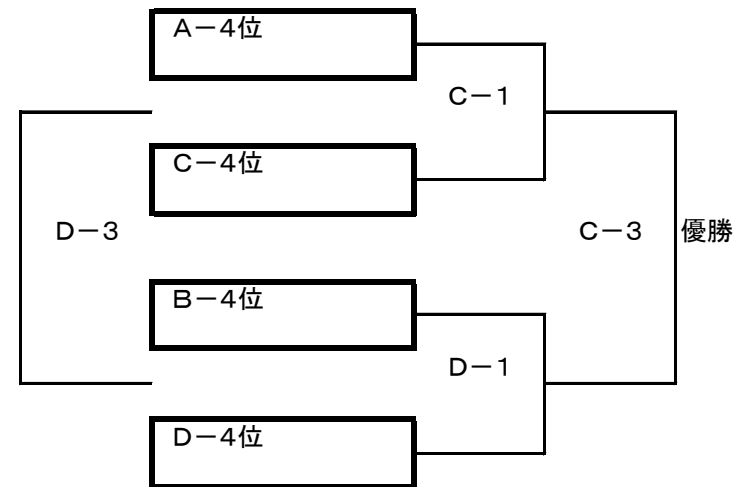

注意事項

- 大会運営を円滑に行うため、試合開始時間前には各ピッチサイドで待機して準備をお願い致します
- 芝生内でのベンチ、テント等の持ち込みは禁止されていますのでご協力をお願い致します

【 順位決定 トーナメント 】

12分ハーフ(3分以内休憩)※同点の場合 即3人制PK戦で決着をつける

《 グレードⅠ トーナメント 》

《 グレードⅡ トーナメント 》

《 グレードⅢ トーナメント 》

《 グレードⅣ トーナメント 》

順位トーナメント タイムスケジュール

《 A コート 》			《 B コート 》		
開始時間	対戦カード	審判		対戦カード	審判
12:50	GⅡ 1回戦 (A-1)	相互		GⅡ 1回戦 (B-1)	相互
13:25	GⅠ 1回戦 (A-2)	相互		GⅠ 1回戦 (B-2)	相互
13:55	GⅡ 決勝戦 (A-3)	相互		GⅡ 3位決戦 (B-3)	相互
14:30	GⅠ 決勝戦 (A-4)	相互		GⅠ 3位決戦 (B-4)	相互