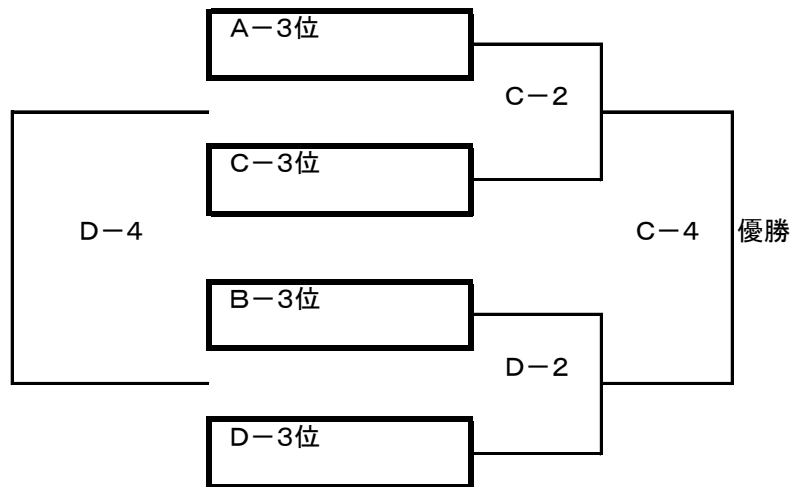

注意事項

- 大会運営を円滑に行うため、試合開始時間前には各ピッチサイドで待機して準備をお願い致します
- 芝生内でのベンチ、テント等の持ち込みは禁止されていますのでご協力をお願い致します

【 順位決定 トーナメント 】

12分ハーフ(3分以内休憩)※同点の場合 即3人制PK戦で決着をつける

《 グレードⅠ トーナメント 》

《 グレードⅡ トーナメント 》

《 グレードⅢ トーナメント 》

《 グレードⅣ トーナメント 》

順位トーナメント タイムスケジュール

《 A コート 》			《 B コート 》		
開始時間	対戦カード	審判		対戦カード	審判
12:50	GⅡ 1回戦 (A-1)	相互		GⅡ 1回戦 (B-1)	相互
13:25	GⅠ 1回戦 (A-2)	相互		GⅠ 1回戦 (B-2)	相互
13:55	GⅡ 決勝戦 (A-3)	相互		GⅡ 3位決戦 (B-3)	相互
14:30	GⅠ 決勝戦 (A-4)	相互		GⅠ 3位決戦 (B-4)	相互