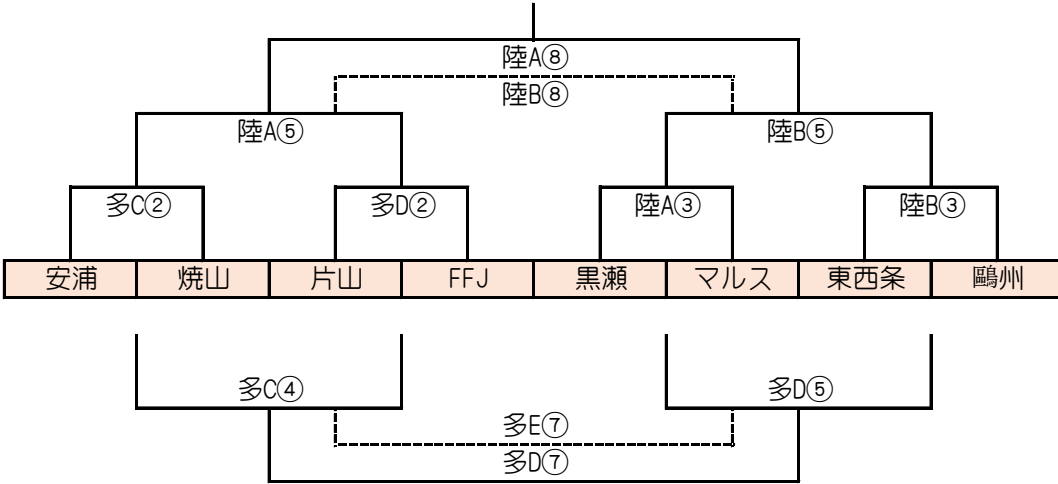

《ブロック分け》

Aブロック（1部1位～2部2位）		Bブロック（2部3位～3部4位）		Cブロック（3部5位～4部5位）	
サンフレッチェ	安芸府中	安浦	片山	リデル	能美
コスモ	九嶺	鷗州	マルス	広	YMCA
ヴェルメ	CAMELLIA	黒瀬	東西条	安芸津※辞退	リトルティット
KELT	坂	FFJ	焼山	熊野	

Aブロック

Bブロック

Cブロック

a組

	リデル	リトルティット	能美
リデル		多C①	多D③
リトルティット	多C①		多C⑤
能美	多D③	多C⑤	

b組

	広	熊野	YMCA
広		多E①	多E③
熊野	多E①		多E⑥
YMCA	多E③	多E⑥	

陸A⑦ a1位 vs b1位
 陸B⑦ a2位 vs b2位
 多C⑦ a3位 vs b3位

(決勝)
 (3位決定戦)
 (5位決定戦)