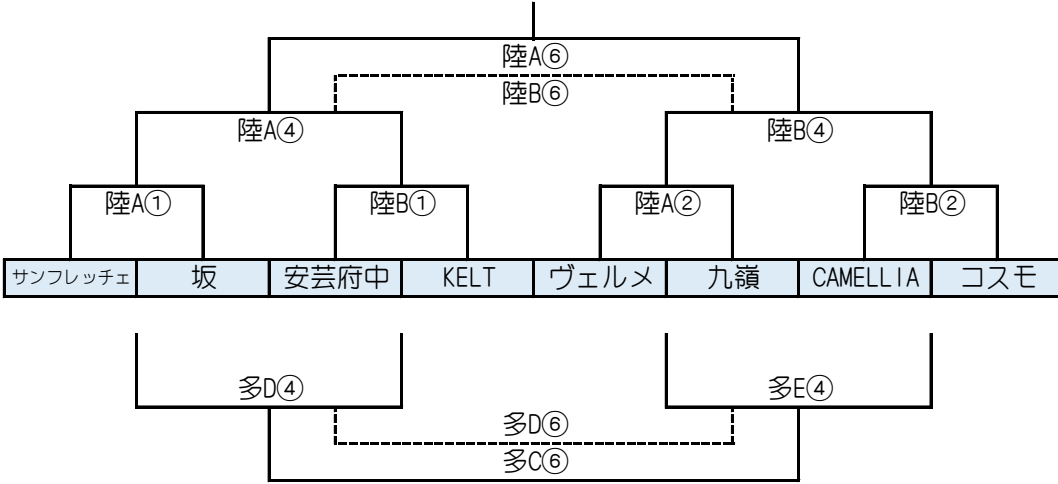

《ブロック分け》

Aブロック（1部1位～2部2位）		Bブロック（2部3位～3部4位）		Cブロック（3部5位～4部5位）	
サンフレッチェ	安芸府中	安浦	片山	リデル	能美
コスモ	九嶺	鷗州	マルス	広	YMCA
ヴェルメ	CAMELLIA	黒瀬	東西条	安芸津※辞退	リトルティット
KELT	坂	FFJ	焼山	熊野	

Aブロック

Bブロック

Cブロック

a組

	リデル	リトルティット	能美
リデル		多C①	多D③
リトルティット	多C①		多C⑤
能美	多D③	多C⑤	

b組

	広	熊野	YMCA
広		多E①	多E③
熊野	多E①		多E⑥
YMCA	多E③	多E⑥	

陸A⑦ a1位 vs b1位
 陸B⑦ a2位 vs b2位
 多C⑦ a3位 vs b3位

(決勝)
 (3位決定戦)
 (5位決定戦)