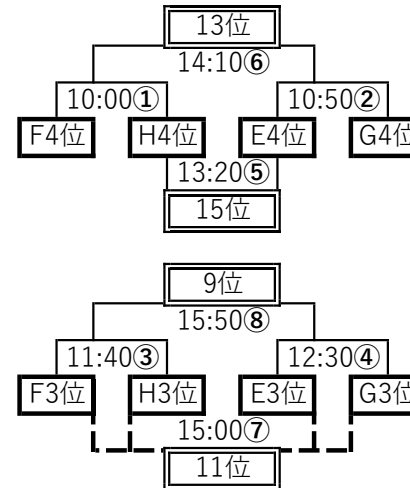

EFGH中山小グランド

- ① 9:00～
- ② 9:40～
- ③ 10:20～
- ④ 11:00～
- ⑤ 11:40～
- ⑥ 12:20～
- ⑦ 13:00～
- ⑧ 13:40～
- ⑨ 14:20～
- ⑩ 15:00～
- ⑪ 15:40～
- ⑫ 16:20～

GH矢賀小G				審判
H	矢賀	vs	千田	福木
G	福木	vs	COCORO	矢賀
H	矢賀	vs	Gsc	千田
G	福木	vs	焼山	COCORO
H	千田	vs	和木	Gsc
G	COCORO	vs	南輝	焼山
H	千田	vs	Gsc	和木
G	COCORO	vs	焼山	南輝
H	矢賀	vs	和木	Gsc
G	福木	vs	南輝	千田
H	Gsc	vs	和木	矢賀
G	焼山	vs	南輝	福木

G	福木	COCORO	焼山	南輝
福木				
COCORO				
焼山				
南輝				

H	矢賀	千田	Gsc	和木
矢賀				
千田				
Gsc				
和木