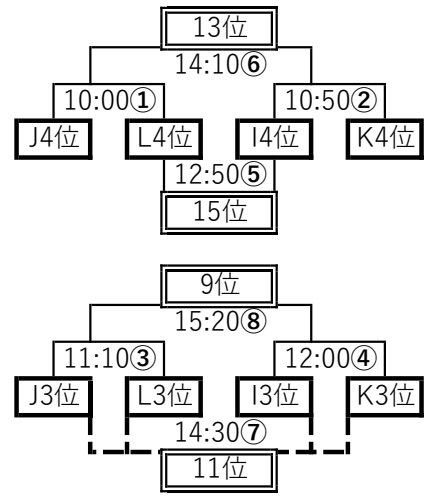

IJKL女学院大グランド