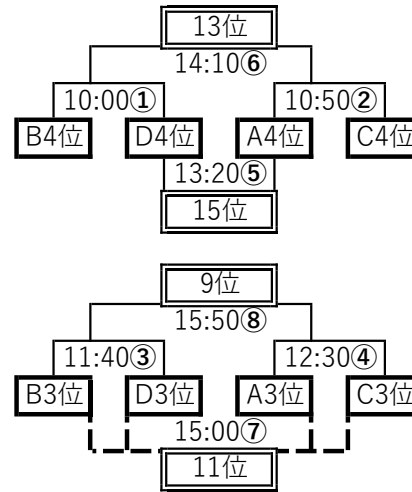

CD新町小G				審判
① 9:00~	D	戸坂	vs	緑井	城山
② 9:40~	C	城山	vs	矢野	戸坂
③ 10:20~	D	戸坂	vs	船越	緑井
④ 11:00~	C	城山	vs	舟入	矢野
⑤ 11:40~	D	緑井	vs	府中旭	船越
⑥ 12:20~	C	矢野	vs	リトルイット	舟入
⑦ 13:00~	D	緑井	vs	船越	府中旭
⑧ 13:40~	C	矢野	vs	舟入	リトルイット
⑨ 14:20~	D	戸坂	vs	府中旭	船越
⑩ 15:00~	C	城山	vs	リトルイット	緑井
⑪ 15:40~	D	船越	vs	府中旭	戸坂
⑫ 16:20~	C	舟入	vs	リトルイット	城山

C	城山	矢野	舟入	リトルイット
城山				
矢野				
舟入				
リトルイット				

D	戸坂	緑井	船越	府中旭
戸坂				
緑井				
船越				
府中旭				

ABCD新町小グラウンド