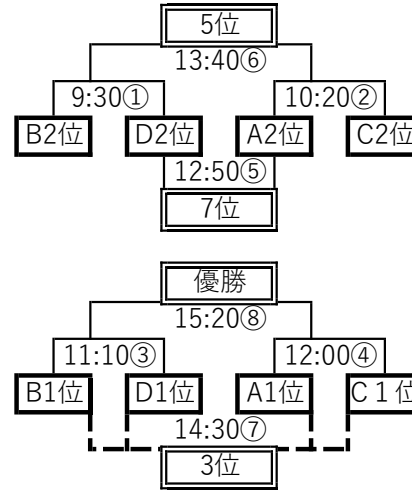

[1 日 目 組 み 合 わ せ]

[2 日 目 組 み 合 わ せ]

	AB牛田小G				審判
① 9:00~	B	KSC	vs	五日市南	牛田
② 9:40~	A	牛田	vs	SRC	KSC
③ 10:20~	B	KSC	vs	西宮	五日市南
④ 11:00~	A	牛田	vs	府中東	SRC
⑤ 11:40~	B	五日市南	vs	駅家西	西宮
⑥ 12:20~	A	SRC	vs	府中FC	府中東
⑦ 13:00~	B	五日市南	vs	西宮	駅家西
⑧ 13:40~	A	SRC	vs	府中東	府中FC
⑨ 14:20~	B	KSC	vs	駅家西	西宮
⑩ 15:00~	A	牛田	vs	府中FC	牛田
⑪ 15:40~	B	西宮	vs	駅家西	KSC
⑫ 16:20~	A	府中東	vs	府中FC	牛田

A	牛田	SRC	府中東	府中FC
牛田				
SRC				
府中東				
府中FC				

B	KSC	五日市南	西宮	駅家西
KSC				
五日市南				
西宮				
駅家西				

ABCD牛田小グラウンド