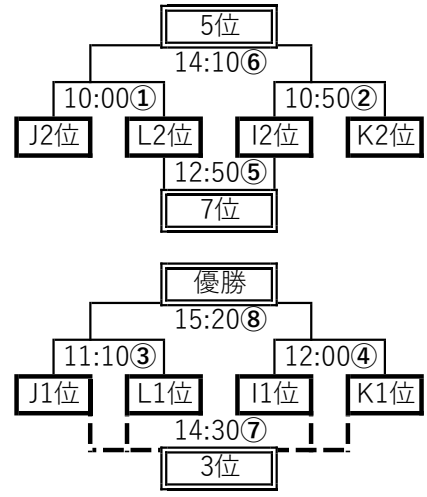

EFGH矢賀小グランド