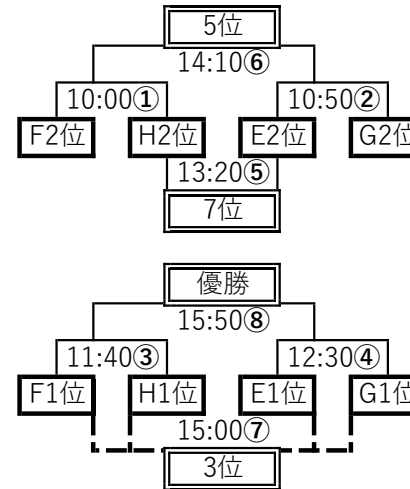

- ① 9:00～
- ② 9:40～
- ③ 10:20～
- ④ 11:00～
- ⑤ 11:40～
- ⑥ 12:20～
- ⑦ 13:00～
- ⑧ 13:40～
- ⑨ 14:20～
- ⑩ 15:00～
- ⑪ 15:40～
- ⑫ 16:20～

EF中山小G				審判
F	中山	vs	大芝	山本
E	山本	vs	大河	中山
F	中山	vs	皆実	大芝
E	山本	vs	安佐	大河
F	大芝	vs	岩国	皆実
E	大河	vs	ハリエンテ	安佐
F	大芝	vs	皆実	岩国
E	大河	vs	安佐	ハリエンテ
F	中山	vs	岩国	皆実
E	山本	vs	ハリエンテ	大芝
F	皆実	vs	岩国	中山
E	安佐	vs	ハリエンテ	山本

E	山本	大河	安佐	ハリエンテ
山本				
大河				
安佐				
ハリエンテ				

F	中山	大芝	皆実	岩国
中山				
大芝				
皆実				
岩国