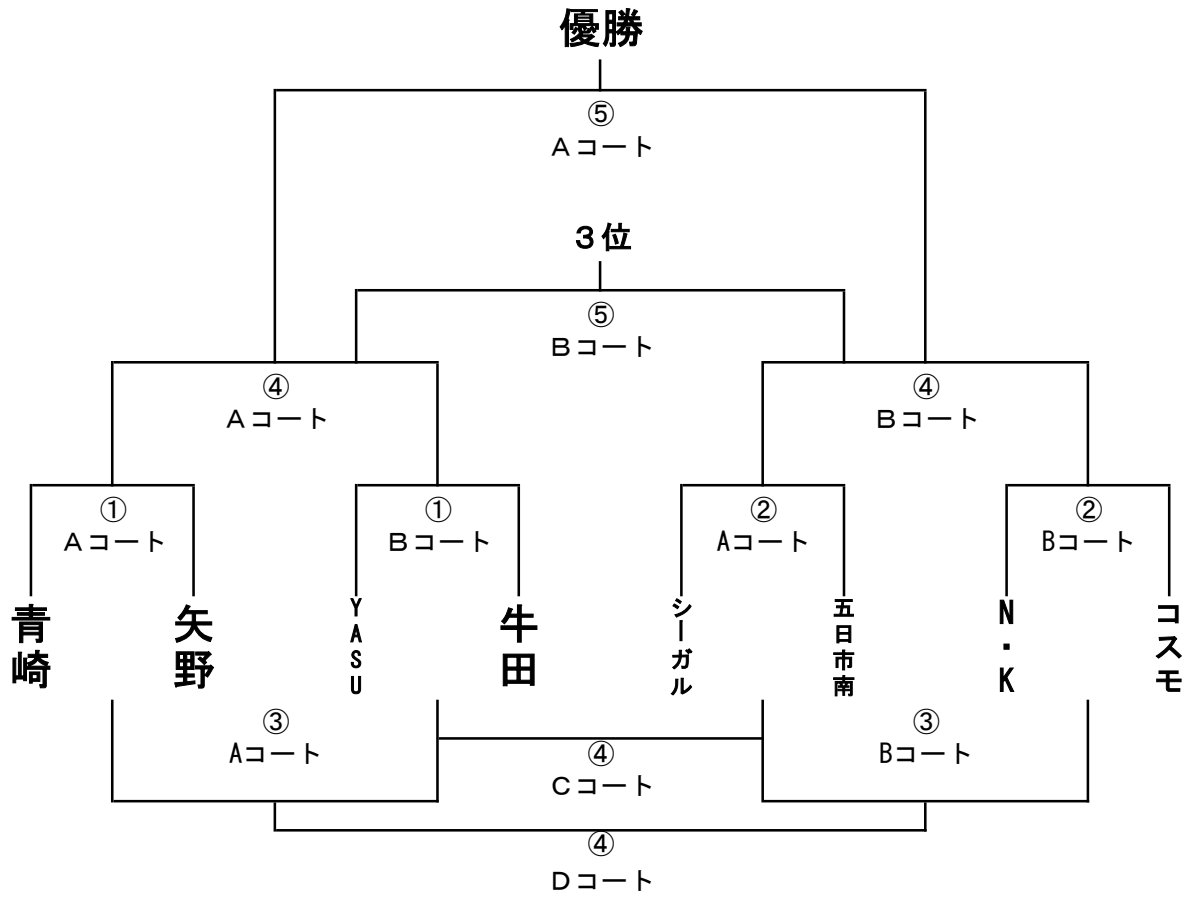

【試合時間】  
15分-3分-15分

【主審の方】  
 ※審判服の着用は  
 必要ありません。  
 左チーム(前半)審判カード受取(本部)  
 ↓試合終了  
 右チーム(後半)審判カード提出(本部)

※ スケジュールを円滑に進めるため、次の試合のチームは早めに準備をして頂くよう  
 ご協力よろしくお願い致します。

# 決勝トーナメント