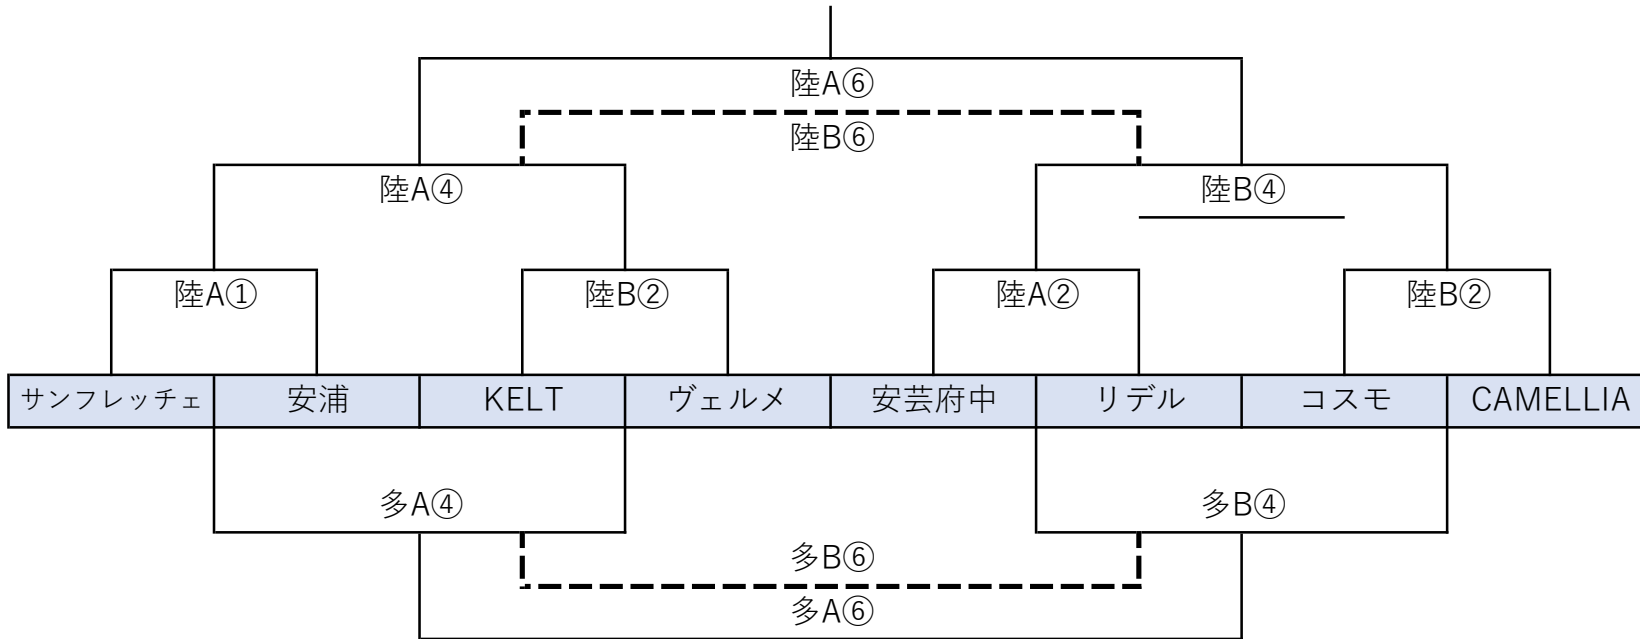

Aブロック(1部1位～2部2位)		Bブロック(2部3位～3部4位)		Cブロック(3部5位～4部5位)	
サンフレッチェ	ヴェルメ	片山	安芸津	FFJ	YMCA
コスモ	リデル	黒瀬	坂	リトルテイト	府中東
安芸府中	CAMELLIA	九嶺	熊野	東西条	焼山
KELT	安浦	広			

Aブロック

Bブロック

a組

a1位 vs

a2位 vs

b 1 位 陸A⑦

b 2 位 陸B⑦

a3位 vs

a4位 vs

a3位 vs

b3位 多C⑦

b3位 多C⑧

a4位 多C⑨

b組

	黒瀬	九嶺	坂
黒瀬		多C①	多C③
九嶺	多C①		多C②
坂	多C③	多C②	